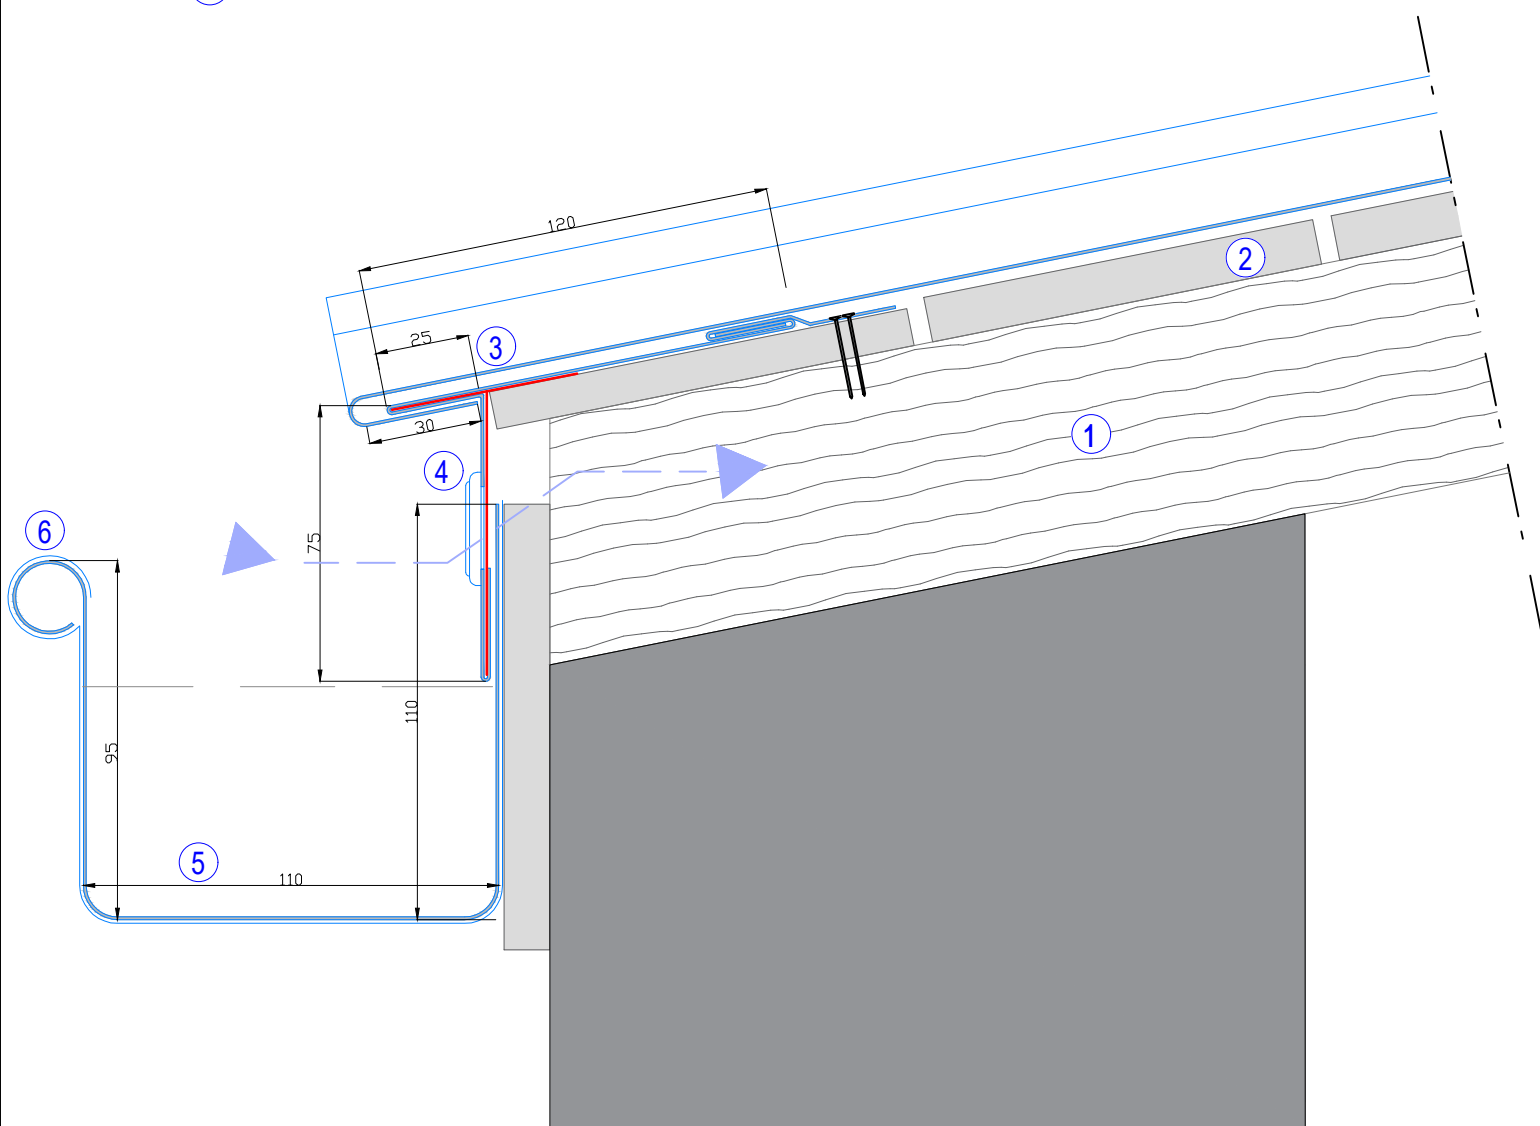

## LEGENDE :

- ① Chevron formant une lame d'air
- ② Volige
- ③ Couverture en joint debout VMZINC
- ④ Bande d'égout ventilée VMZINC
- ⑤ Gouttière carré VMZINC
- ⑥ Crochet

 <b>VMZINC</b> VMBUILDINGSOLUTIONS	Titre / Projet:		Echelle: 1/--
			Date création: 10/04/2020
Adresse: Tour ALTAIS 3 Place Aimé Césaire 93100 Montreuil Tel: (33) 1 49 72 42 42 Fax: (33) 1 49 72 42 74	Service: Support aux projets architecturaux (APS)	Titre détail: Egout sur gouttière carrée	Indice: 0
		Cette étude étant réalisée à titre gracieux par VMZINC, le client reste responsable de l'étude définitive et de la commande	
			Dessiné par: